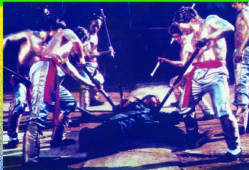

故事提綱

马千鹰失剑之事，惊震武坛。能盗剑并来自如者，江湖上以「忍道神偷」曹坚嫌疑最大。马千鹰广遗手下，侦杀曹坚。曹坚插翼难飞，危迫之间，得王锋挺身相救。

原来王锋刚庆弄璋之夕，爱妻神秘被杀。自此带同幼子，浪迹天涯，访寻仇家，为妻报仇。曹坚对盗得之名剑，爱不释手。王锋偶然瞥见，曹坚把玩之剑，与当年刺妻之剑，赫然成对。

马千鹰广结邪魔异道之辈，聚于谷中，平日多行不义。王锋要对付马千鹰麾下高手，绝非容易，卒遭击伤；曹坚扶之隐避深山，息「妙手神医」邝醒凡疗治。王锋稍愈，斗志狂炽，投空智禅师门下，狂练「梅花螳螂」绝招。

王锋在曹坚舍命相助下，战胜五重机关，与马千鹰展开恶斗，酣战良久，招招杀妻仇恨。「恶魔谷」部众惊骇万分，拜伏于地，欲拥王锋继任谷主，然王锋志不在此，复带幼子飘然远去。

通用电影
观之欢腾

拍摄规格
FILMING FORMAT

彩色 Color
35mm 1:2.35

发行语言
LANGUAGES

普通话 Mandarin
粤语 Cantonese

长度/放映时间
LENGTH/RUNNING TIME

2,470米 Meters
90分钟 Minutes

赏之激励
思之赞颂

Copyright © MMVI by IFD FILMS AND ARTS LIMITED. All Rights Reserved. 通用影艺有限公司 © MMVI 版权所有

世界发行: 通用影艺有限公司

地址: 香港, 新界, 青衣, 长径路14至20号, 伟力工业大厦, B座, 3字楼, 4号室

WORLD SALES: IFD FILMS AND ARTS LIMITED